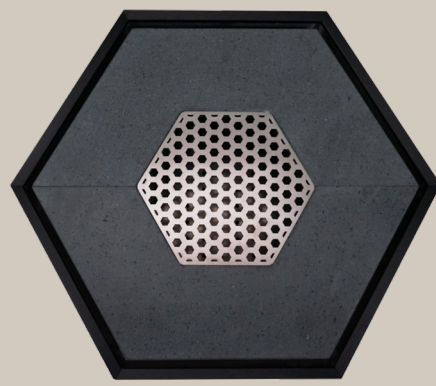

*High-performance for every type of use, from high-end kitchens
to barbecue enthusiasts.*

DIAMONDFIRE

Diamondfire è un barbecue innovativo in grado di unire design, perfezione di cottura e funzionalità. Grazie allo stile moderno che lo contraddistingue, ai materiali di alta qualità di cui è composto ed alle sue finiture di pregio che lo rendono unico. "DMD - Elegance" è progettato per essere sia uno strumento per cucinare che un complemento d'arredo.

BBQ REVOLUTION

Diamondfire dispone di una doppia zona di cottura: la prima sulla griglia centrale posta sopra il braciere e la seconda, all'esterno, su pietra lavica di origine vulcanica. Diamondfire è dotato di coperchio in acciaio inox che lo protegge dalle intemperie. Diamondfire è adatto sia a un uso privato che professionale. Ideale per ristoranti, cucine di alta ristorazione e per appassionati di barbecue.

La pietra vulcanica oltre a trasmettere il calore in modo uniforme e controllato consentendo una perfetta cottura, è contraddistinta da una leggera inclinazione verso l'esterno che consente a grassi e liquidi in eccesso di confluire in un fessura creata per raccogliere gli stessi, evitando che vadano in combustione all'interno del braciere.

The volcanic stone, in addition to uniformly distributing heat, which is ideal for excellent cooking, is distinguished by a tiny outward inclination that allows excess fats and liquids to flow into a groove made to collect them, preventing them from igniting inside the embers.