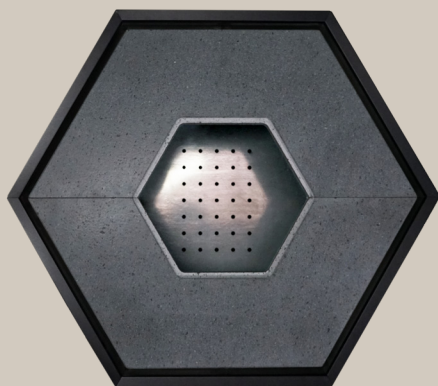

*High-performance for every type of use, from high-end kitchens
to barbecue enthusiasts.*

DIAMONDFIRE

Diamondfire è un barbecue innovativo in grado di unire design, perfezione di cottura e funzionalità. Grazie allo stile moderno che lo contraddistingue, ai materiali di alta qualità di cui è composto ed alle sue finiture di pregio che lo rendono unico. "DMD - Elegance" è progettato per essere sia uno strumento per cucinare che un complemento d'arredo.

BBQ REVOLUTION

Diamondfire dispone di una doppia zona di cottura: la prima sulla griglia centrale posta sopra il braciere e la seconda, all'esterno, su pietra lavica di origine vulcanica. Diamondfire è dotato di coperchio in acciaio inox che lo protegge dalle intemperie. Diamondfire è adatto sia a un uso privato che professionale. Ideale per ristoranti, cucine di alta ristorazione e per appassionati di barbecue.

La pietra vulcanica oltre a trasmettere il calore in modo uniforme e controllato consentendo una perfetta cottura, è contraddistinta da una leggera inclinazione verso l'esterno che consente a grassi e liquidi in eccesso di confluire in un fessura creata per raccogliere gli stessi, evitando che vadano in combustione all'interno del braciere.

The volcanic stone, in addition to uniformly distributing heat, which is ideal for excellent cooking, is distinguished by a tiny outward inclination that allows excess fats and liquids to flow into a groove made to collect them, preventing them from igniting inside the embers.