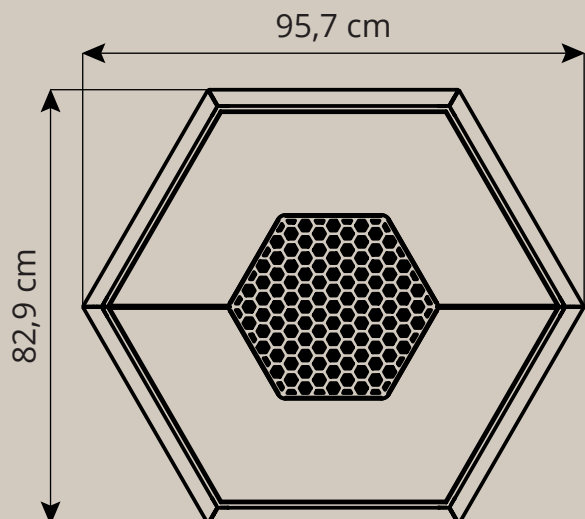

La pietra vulcanica oltre a trasmettere il calore in modo uniforme e controllato consentendo una perfetta cottura, è contraddistinta da una leggera inclinazione verso l'esterno che consente a grassi e liquidi in eccesso di confluire in un fessura creata per raccogliere gli stessi, evitando che vadano in combustione all'interno del braciere.

The volcanic stone, in addition to uniformly distributing heat, which is ideal for excellent cooking, is distinguished by a tiny outward inclination that allows excess fats and liquids to flow into a groove made to collect them, preventing them from igniting inside the embers.

Il barbecue, è dotato di un cassetto per raccogliere i residui della brace e durante la cottura consente di regolare l'apporto di ossigeno per regolare la combustione e ridurre il fumo prodotto.

Estraendo completamente il cassetto, si ha l'accesso ai contenitori raccogli liquidi e grassi situati sotto il canale di raccolta per consentirne lo svuotamento.

The barbecue is equipped with a drawer to collect the residual embers and regulate the oxygen supply during cooking, thereby controlling the combustion and flame.

By fully extending the drawer, you can access the containers for collecting liquids and fats located beneath the collection channel, making it easy to empty them.