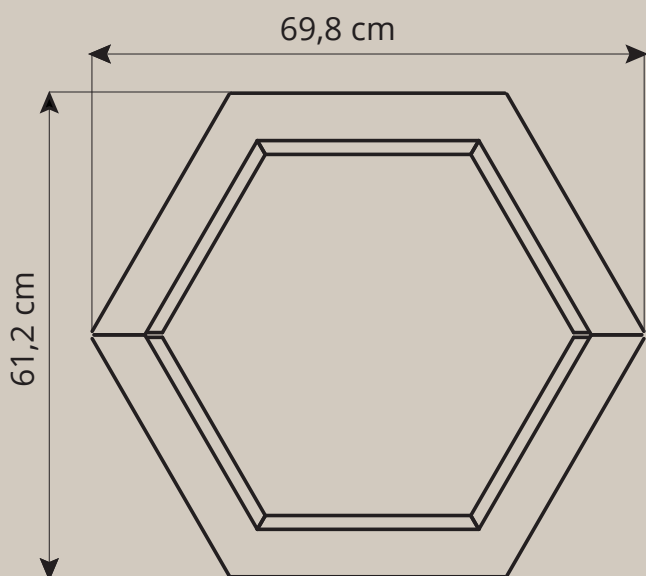

The hexagon represents an example of geometric perfection. Hexagon is the firewood holder that comes with Diamondfire, serving as a decorative and design complement with harmonious and

elegant lines. Exclusive objects with a strong aesthetic impact, Hexagon firewood holders can be stacked and connected to create geometric shapes, allowing you to unleash your creativity.