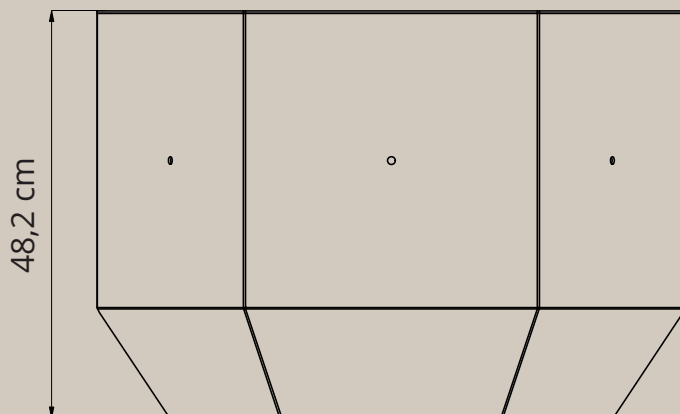

The hexagon represents an example of geometric perfection. Hexagon is the firewood holder that comes with Diamondfire, serving as a decorative and design complement with harmonious and

elegant lines. Exclusive objects with a strong aesthetic impact, Hexagon firewood holders can be stacked and connected to create geometric shapes, allowing you to unleash your creativity.